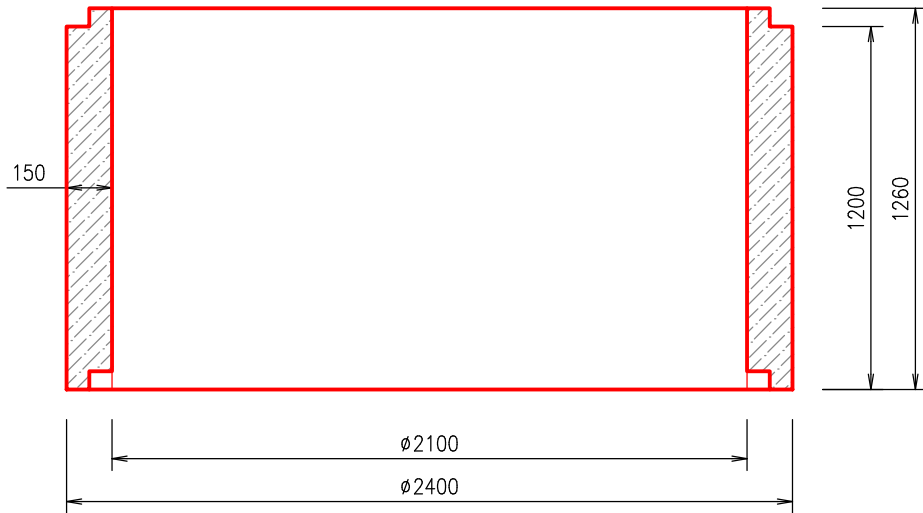

ŽB SKRUŽ DN2100 mm, H=1200mm

REZ A-A':

M 1:25

PŮDORYS:

M 1:25

VÝROBCA :	ZAPPA s.r.o. Borovce č. 358, 922 09 Borovce, okres Piešťany	ZAPPA s.r.o. Ján ZÁVODNÝ mobil : +421 905 279 013, www.zappa.sk IČO : 46 491 511, DIČ : 2023416890
HMOTNOSŤ SKRUŽE:	3,2 t	CELKOVÁ HMOTNOSŤ : 3,2 t
NÁZOV :	ŽELEZOBETÓNOVÁ SKRUŽ DN2100mm	MIERKA 1:25 Č. VÝKRESU