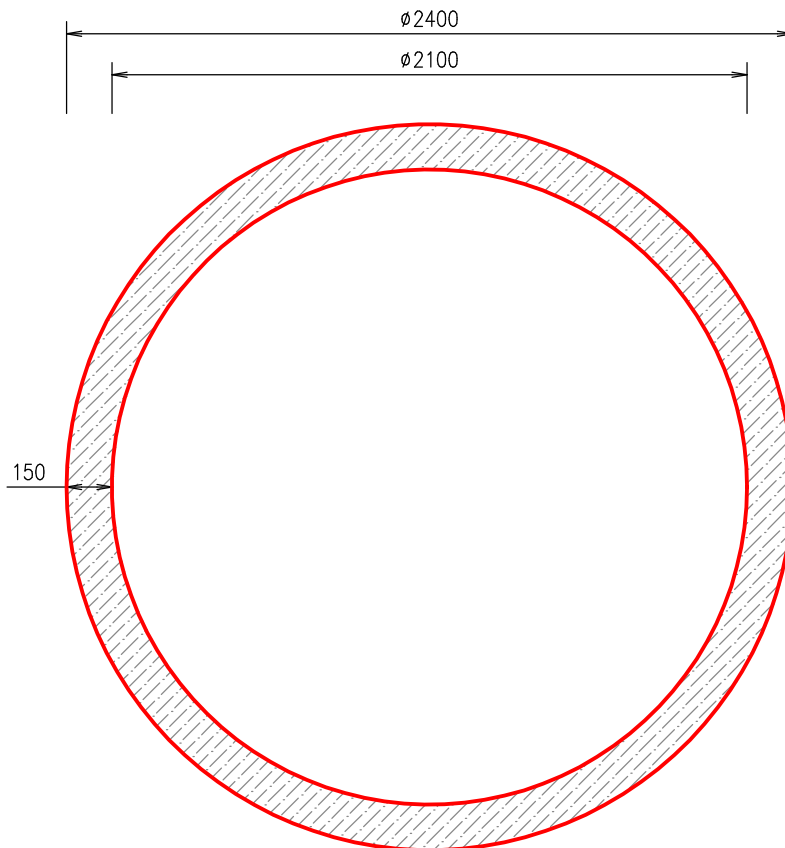

ŽB SKRUŽ DN2100 mm, H=1200mm

REZ A-A':

M 1:25

PŮDORYS:

M 1:25

VÝROBCA :	ZAPPA s.r.o. Borovce č. 358, 922 09 Borovce, okres Piešťany	ZAPPA s.r.o. Ján ZÁVODNÝ mobil : +421 905 279 013, www.zappa.sk IČO : 46 491 511, DIČ : 2023416890
HMOTNOSŤ SKRUŽE:	3,2 t	CELKOVÁ HMOTNOSŤ : 3,2 t
NÁZOV :	ŽELEZOBETÓNOVÁ SKRUŽ DN2100mm	MIERKA 1:25 Č. VÝKRESU